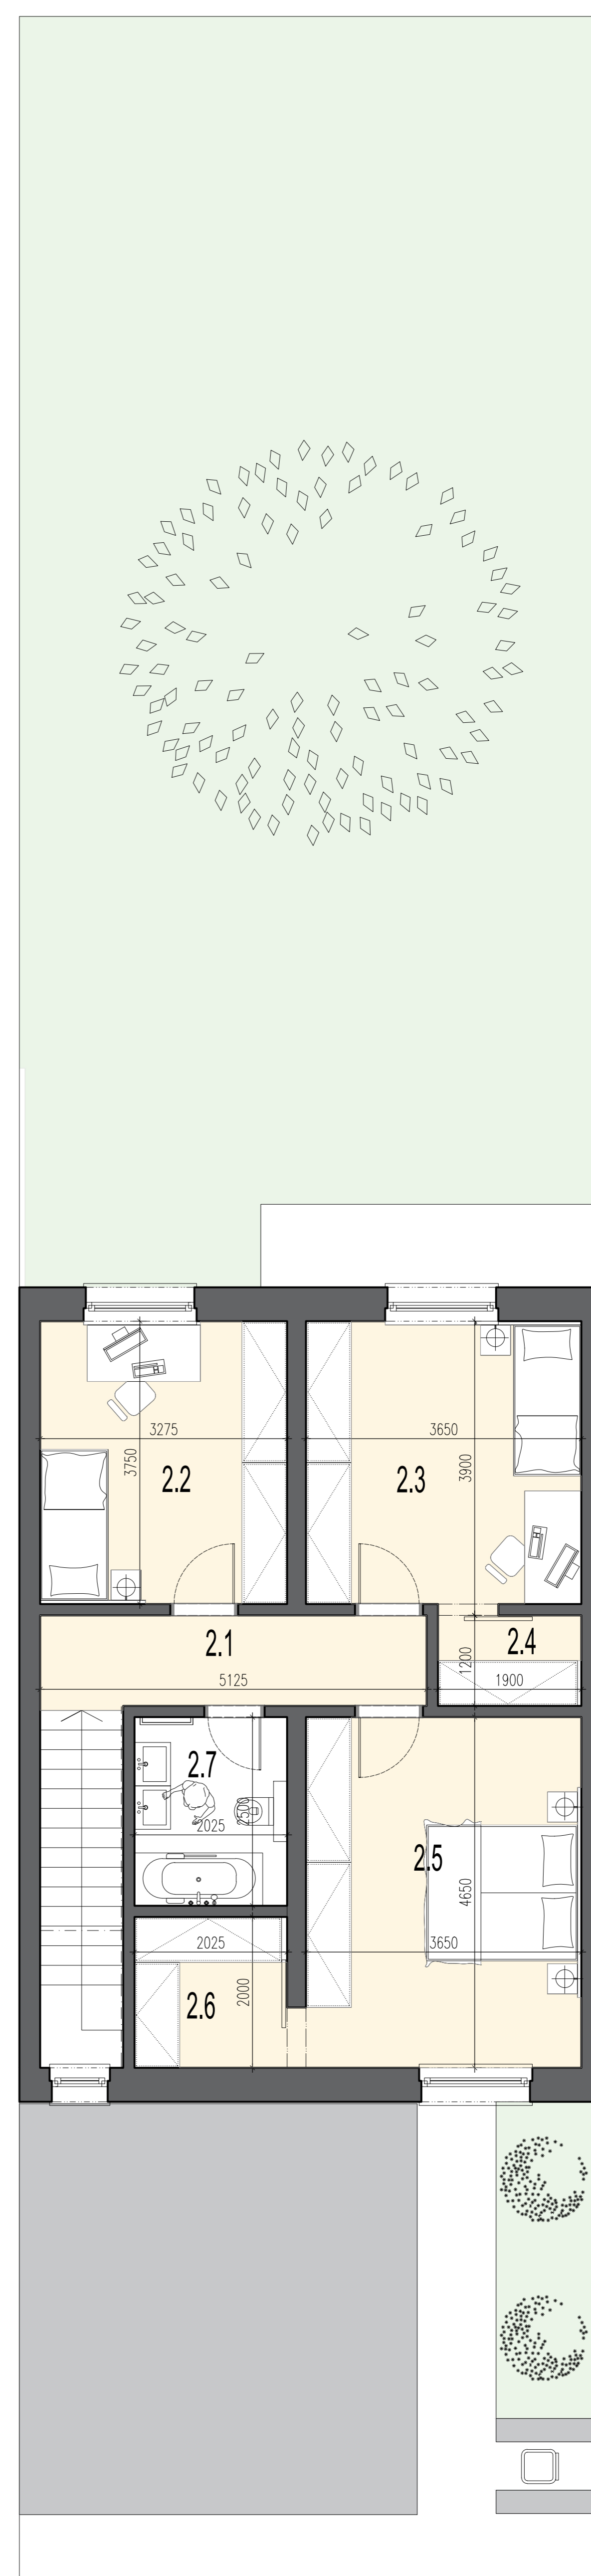

LEGENDA MIESTNOSTÍ NA 2.NP RRD TYP A zr