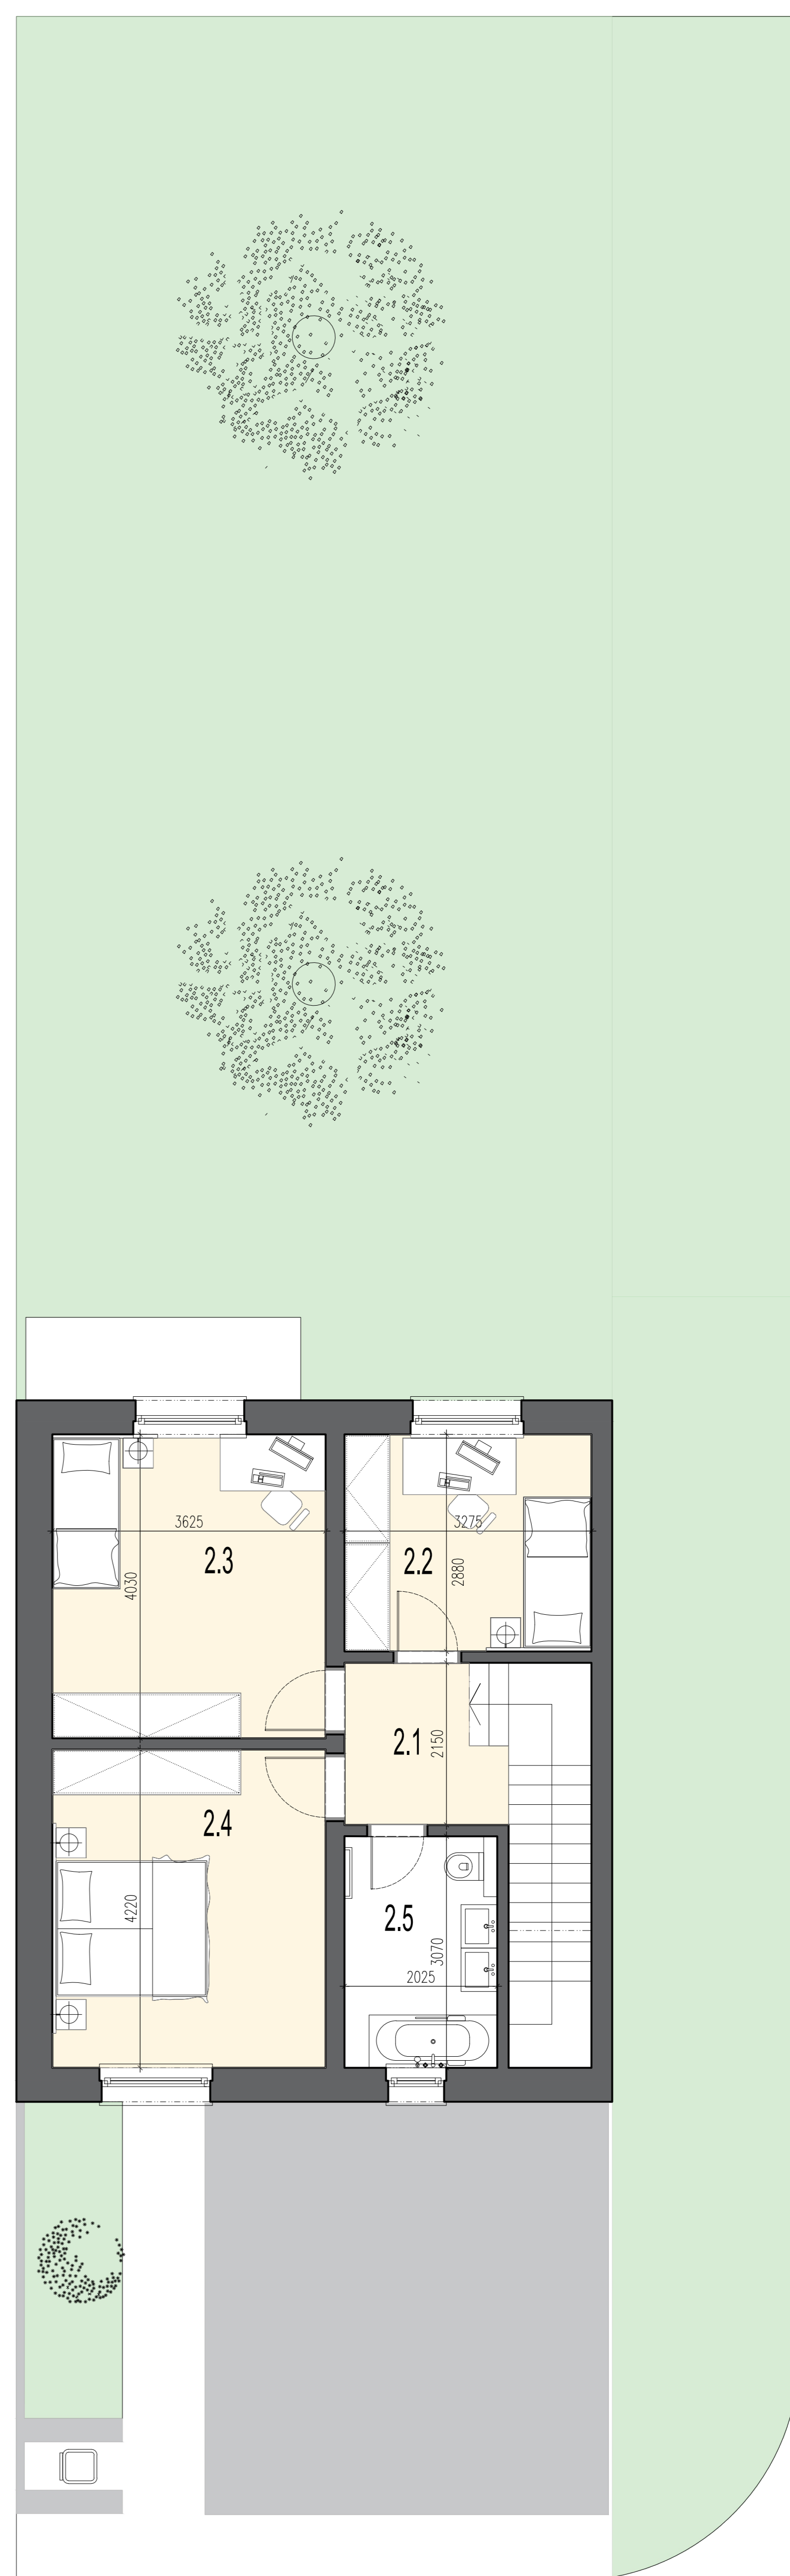

LEGENDA MIESTNOSTÍ NA 2.NP RRD TYP B roh